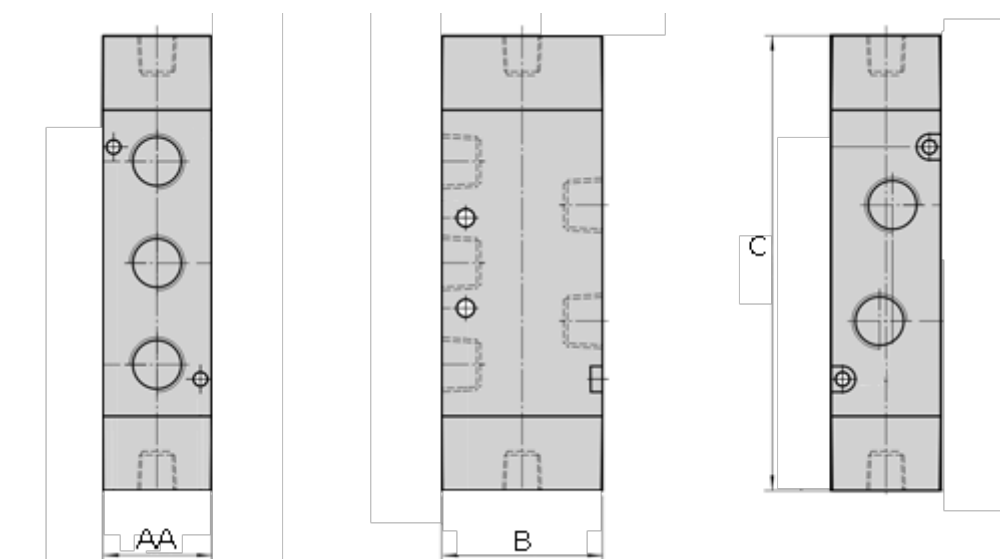

Varenummer: 584A130P06G  
Beskrivelse: Luftstyret ventil, type 4A130P06G  
port 1/8" 5/3 - tryk center

## Mål

AA	= 18
B	= 27
C	= 96.0
Port	= G1/8"
Port forsyning og udblæsning	= G1/8"
Port udgang	= G1/8"